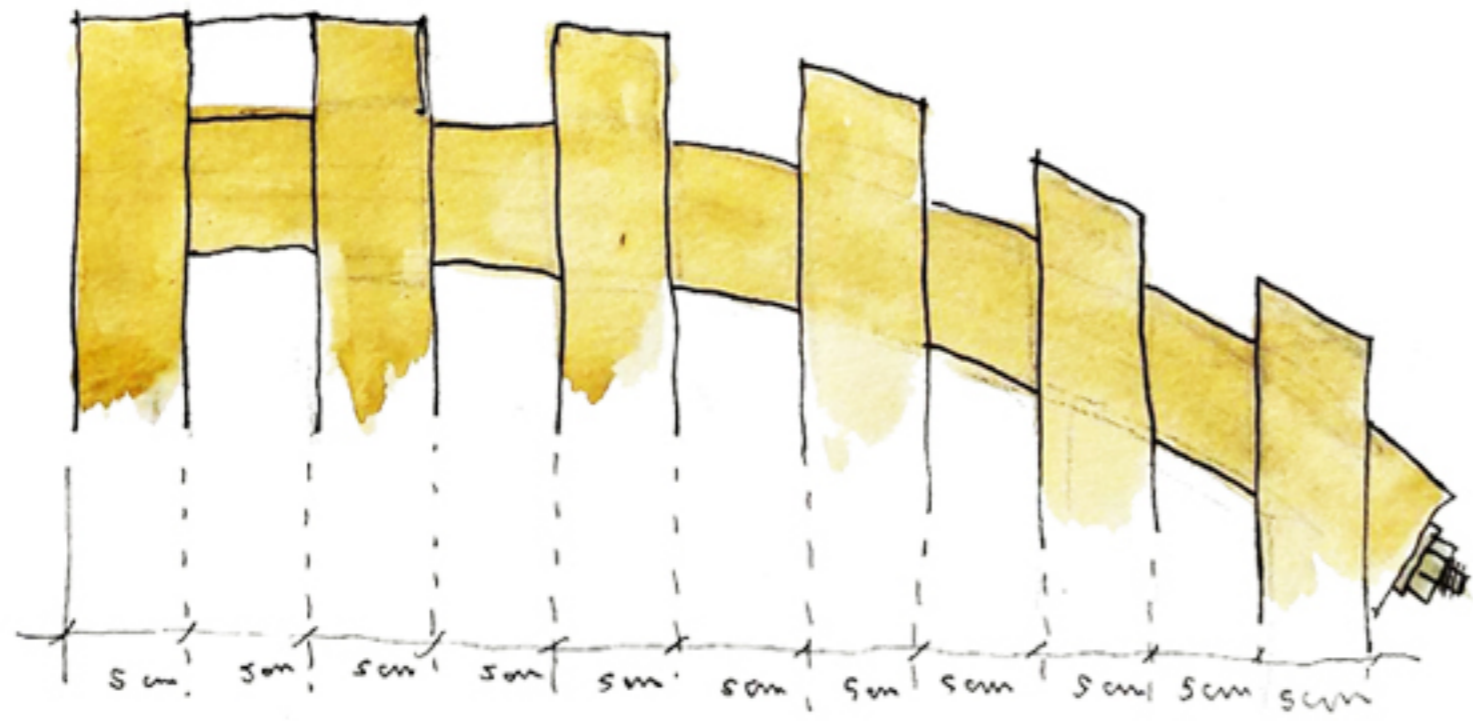

LES NUAGES /// LAS NUBES

TROIS NUAGES DU BOIS, FLOTTANT SUR LA TERRASE.
INSPIRÉ PAR LES MOBILES DE ALEXANDER CALDER.

3 nueges

3 poutres

3 colonnes

X400

X180

X1

1

2

3

6m

1m

1m

1m

50 cm

50 cm

50 cm

50 cm

50 cm

5cm 5cm 5cm 5cm 5cm 5cm 5cm 5cm 5cm 5cm 5cm