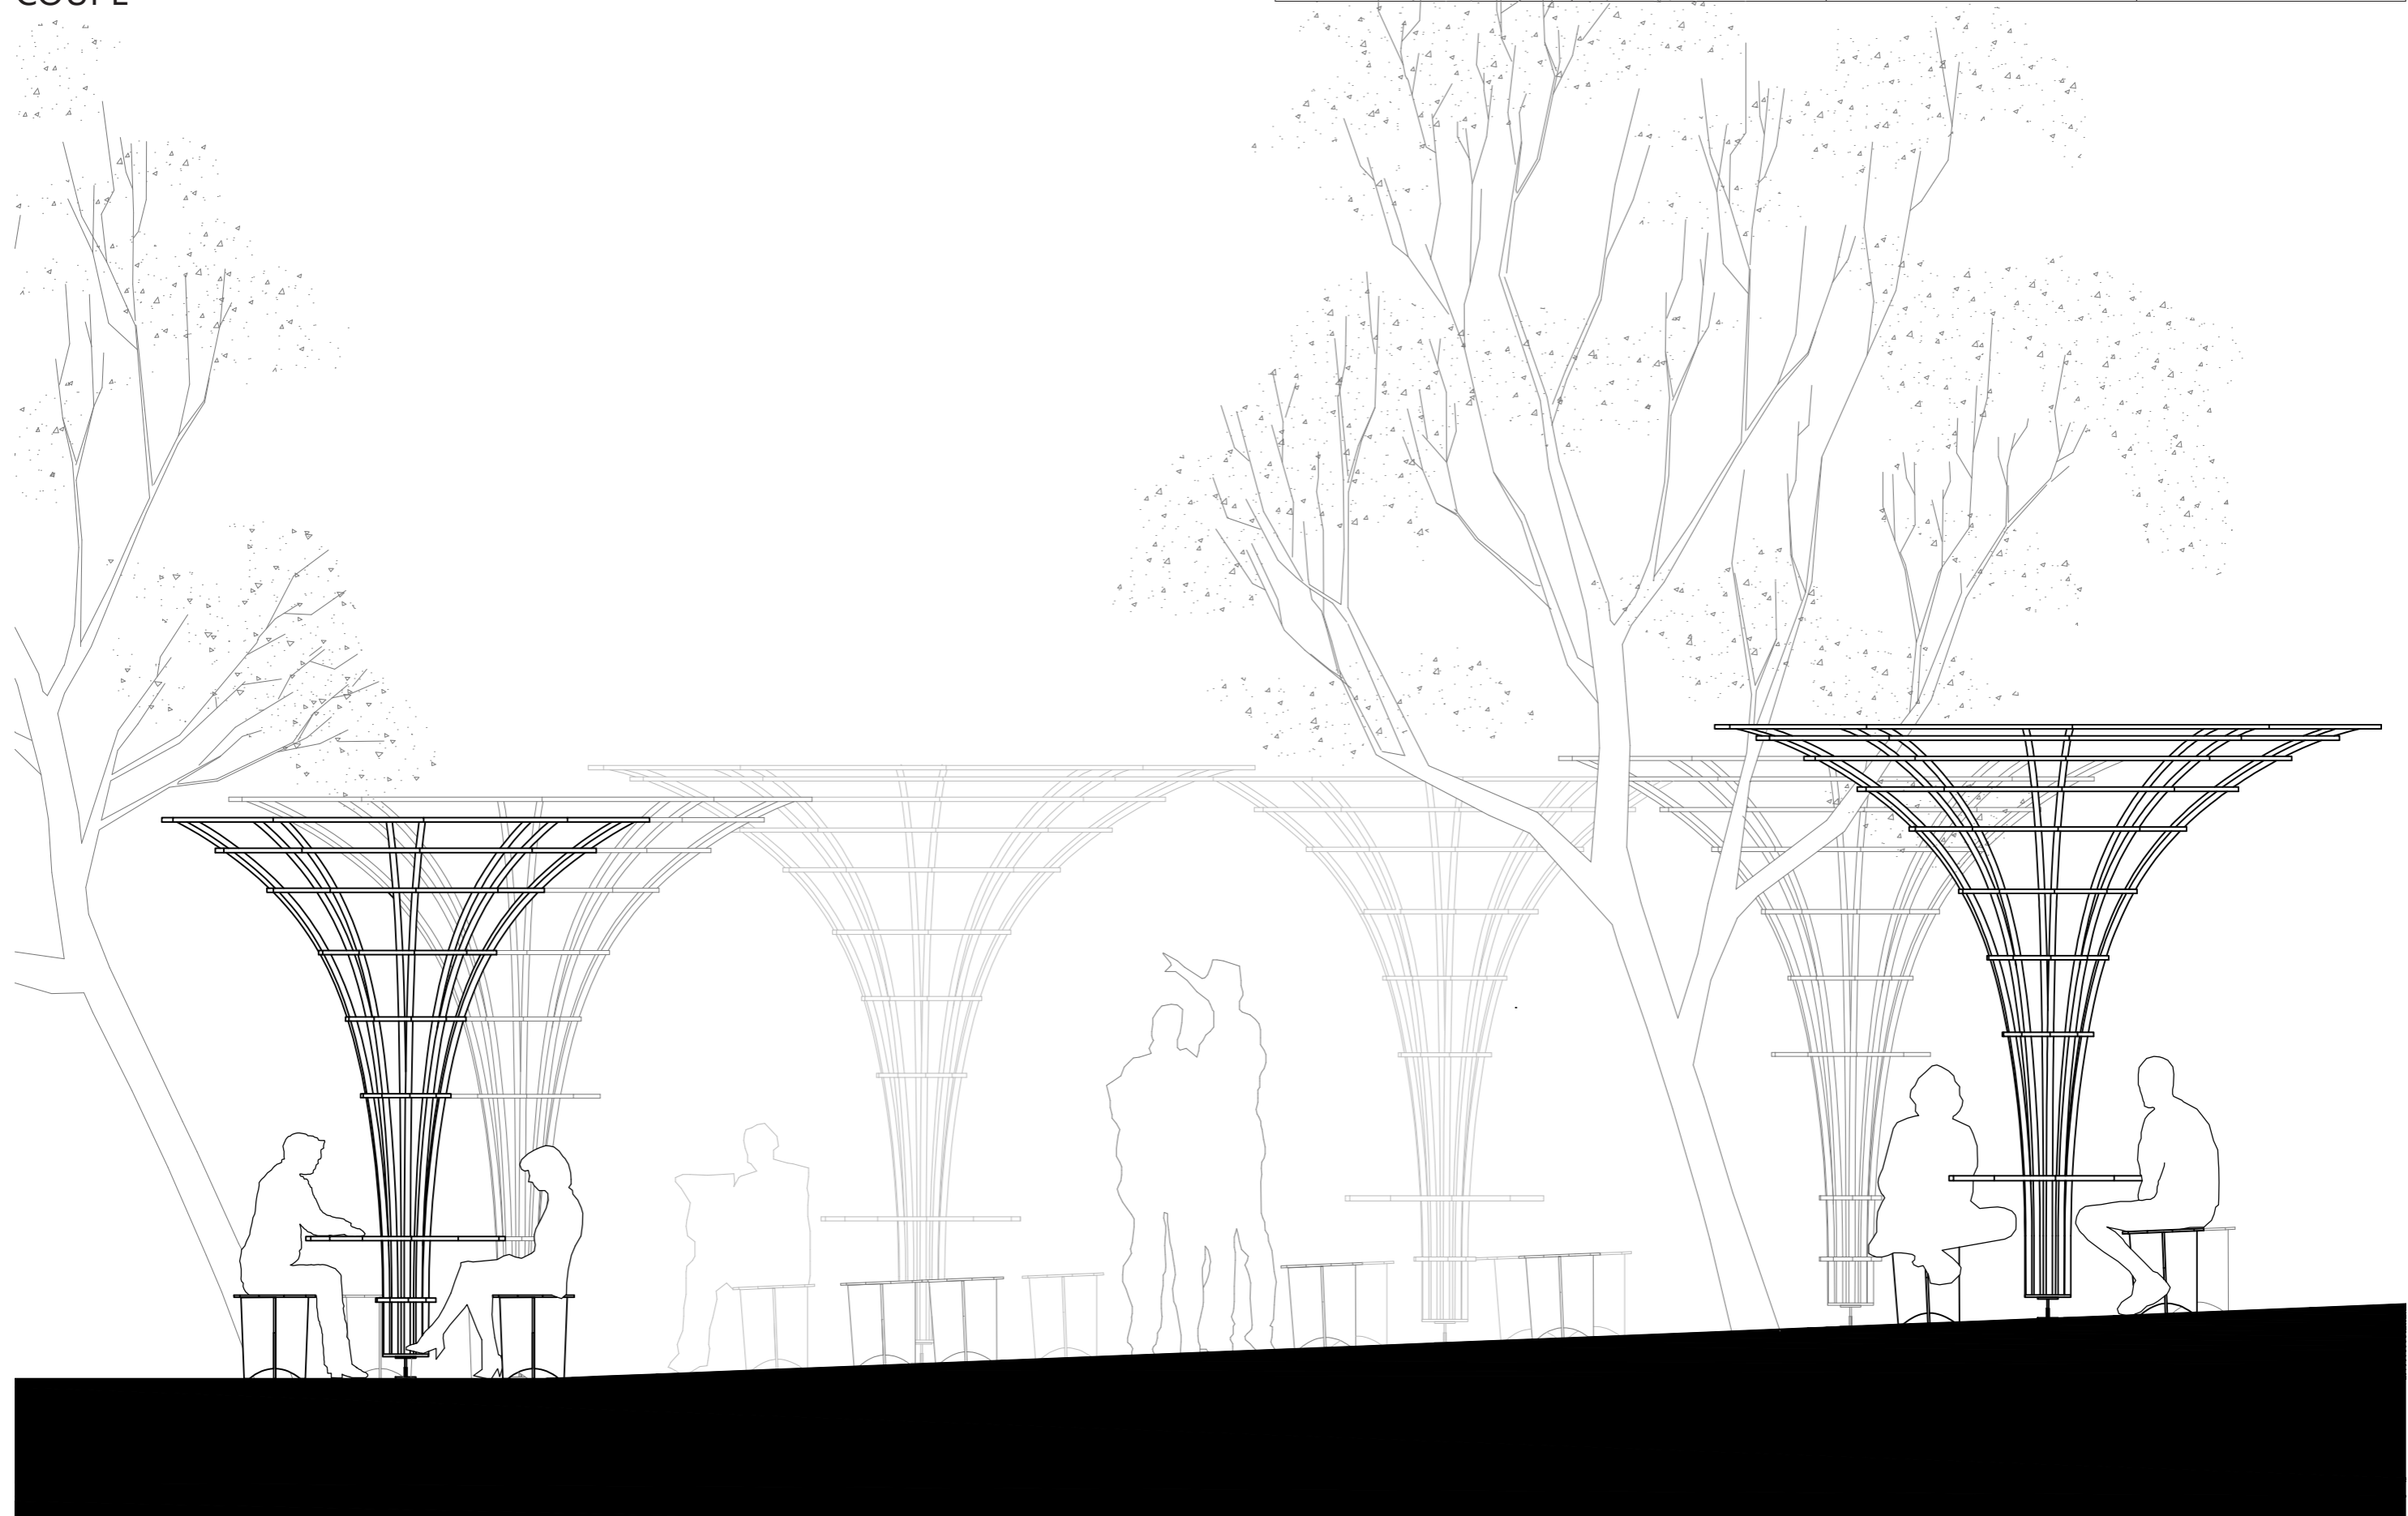

COUPE

Tomohiro Maeda Takumi Saito Raphaël Sales Nogueira	Marc LEYRAL Frédéric MARTINET	Sculpture Technotnique 2018/19 10.12.2018	Parasol Forest